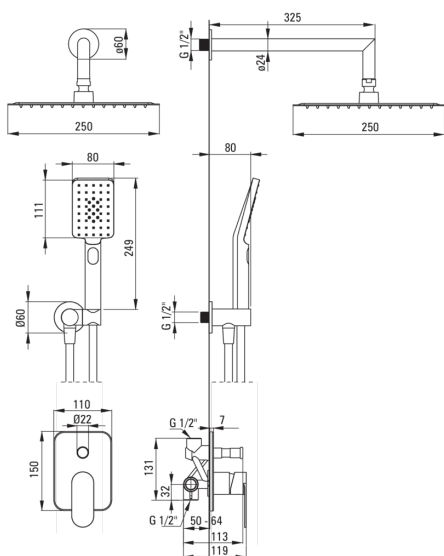

ALPINIA

Set de duș cu montare îngropată

Codul produsului: NAC_09LP
Culoarea: cromat

Baterie

| | |
|---------------------|-------------------------|
| Tipul bateriei | un mâner, baterie |
| Metoda de instalare | îngropat |
| Grupa acustică [db] | II ($20 < x \leq 30$) |

Pipe

| | |
|--|-----|
| Tipul pipei | fix |
| Raza de acțiune a pipei dușului/căzii [mm] | 325 |

Cap de duș

| | |
|---|-----------------|
| Formă | pătrat |
| Material | oțel 304, alamă |
| Lățime [mm] | 250 |
| Lungimea [mm] | 250 |
| Grosime | 55 |
| Anti-calc | Da |
| Număr de funcții | 1 |
| Tipul de jet | ploaie |
| Timp de răspuns rapid pentru pornirea și oprirea apei | Da |

Dușuri de mână

| | |
|------------------|---------------------|
| Număr de funcții | 3 |
| Anti-calc | Da |
| Tipul de jet | ploaie, ceață, mixt |

Furtunuri

| | |
|----------------------|---------------|
| Lungimea [mm] | 1500 |
| Tipul împletituri | nu este cazul |
| Material împletitură | PVC |
| Anti-twist | 1 |

Racord rectangular

| | |
|--------------------|---|
| Finisaj | cromat |
| Tipul racordului | pentru furtunuri cu suport pentru dușul de mână |
| Formă | rotund |
| Material | alamă |
| Filet de conexiune | Da |
| Montare îngropată | Da |